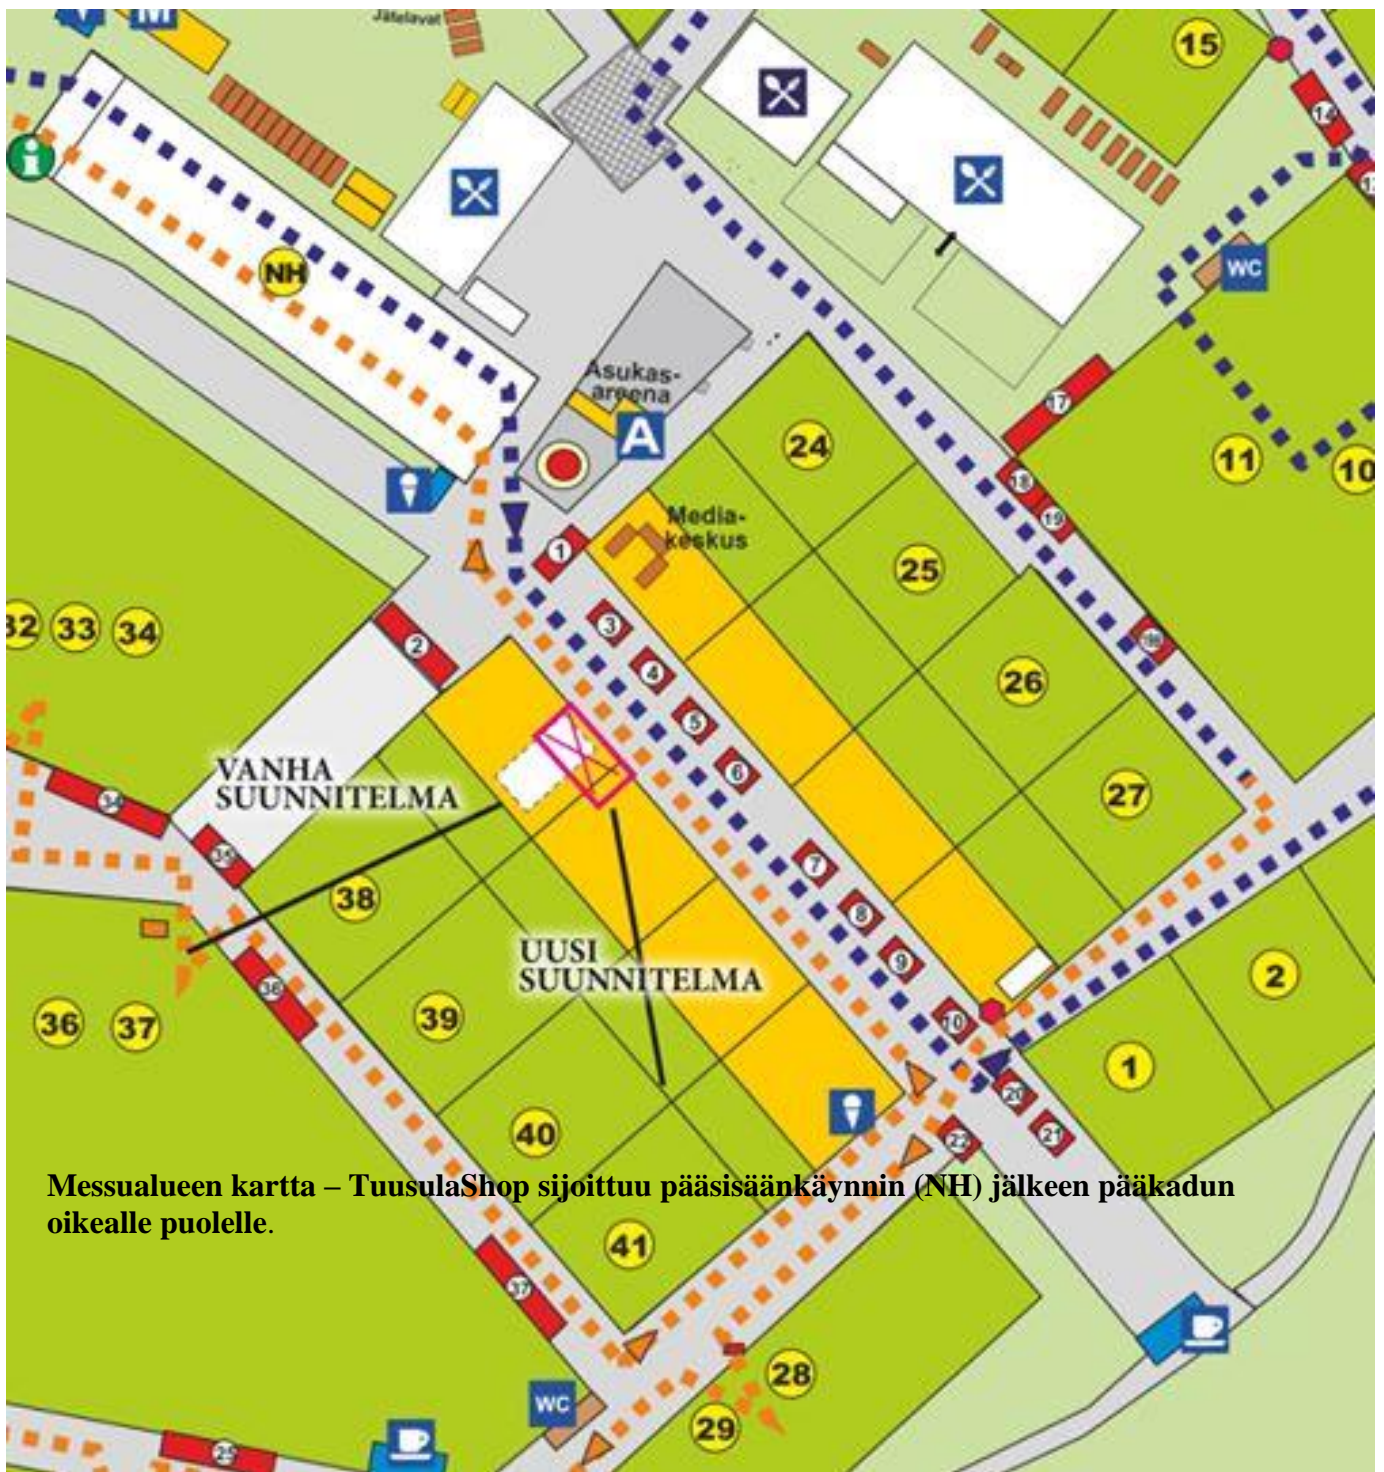

## Hyvä Yrittäjä!

TuusulaShop asuntomessuilla ma 3.8. - su 30.8.  
Avoimna: ark. klo 12–20 ja la-su klo 10-18,  
sekä pidennetty ilta pe 21.8. klo 22 asti.

....

Mukana olevat yritykset:

- |  |                             |
|--|-----------------------------|
| 1 A-Mainos Oy                                | 2 Hakesampo Oy (palvelu)    |
| 3 Clenix Oy                                  | 4 Riisula-rakennus Oy       |
| 5 Onnion Store                               | 6 Metsänautti Oy            |
| 7 LUKKO-TIIMI OY                             | 8 MAZU OY                   |
| 9 Kuljetus R.Stenvall Oy                     | 10 Kattohuolto Kaipainen oy |
| 11 Laatikkokauppa                            | 12 CAP Group Oy, CAP Hyrylä |
| 13 Lions-piiri 107 C ry                      | 14 Somia Living             |
| 15 Taito Etelä-Suomi ry                      | 16 Viva! Wellness Club Oy   |
| 17 Teknotyö - Kuumasinkitys Oy (palvelu)     |                             |
| 18 Packforce Finland Oy                      | 19 Tuusulan Rotaryklubi ry  |
| 20 Rautajokela oy                            | 21 Rautajokela oy           |
| 22 Seepsula                                  | 23 Tuusmet Oy               |
| 24 Tuusulan kunta, museotuotteita myynnissä. |                             |
| 25 PH7                                       | 26 MS- Valaistus            |
| 27 Promisa Oy                                |                             |

**Logot mukana pyörimässä ledissä (yhteistyökumppanit):**

Karivaljakko Oy (tekniikka), **Sari Rinne Graafinen suunnittelu**, Koskelan sähkö (sähkötyöt),  
CF-telttavuokraus, Weird Antiques, Hellapoliisi

Messualueen kartta – TuusulaShop sijoittuu pääsisäänkäynnin (NH) jälkeen pääkadun oikealle puolelle.